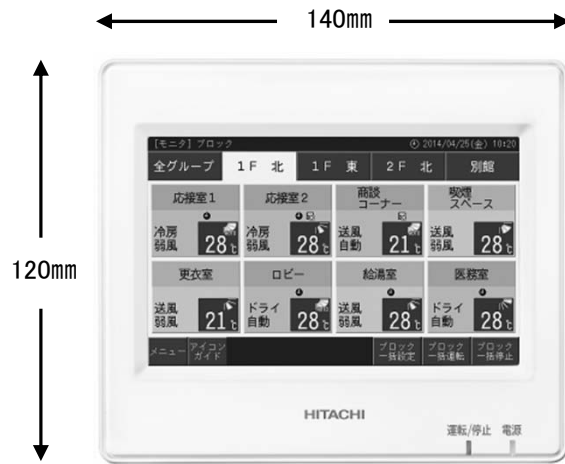

日立アプライアンス株式会社

空調管理システム 小規模施設向け

セントラルステーション 適温適所mini

タッチパネルで簡単操作。機能充実のコンパクトモデル。

セントラルステーション
適温適所 mini

PSC-A32MN

*製造元：日立ジョンソンコントロールズ空調株式会社

見やすい、使いやすい5インチカラータッチパネル

監視画面で全空調機の運転状況を確認できます。操作は画面にタッチするだけ。視認性と操作性に優れた集中コントローラーです。

■全グループ表示(監視画面)

緑…運転 グレー…停止 赤…異常

■設定画面

グループやブロックのアイコンを押すと設定画面を表示。部屋ごとの運転・停止、運転モード、リモコン操作禁止など各種設定ができます。

■ブロック表示

週間スケジュール機能で細やかな空調管理

■スケジュール設定画面